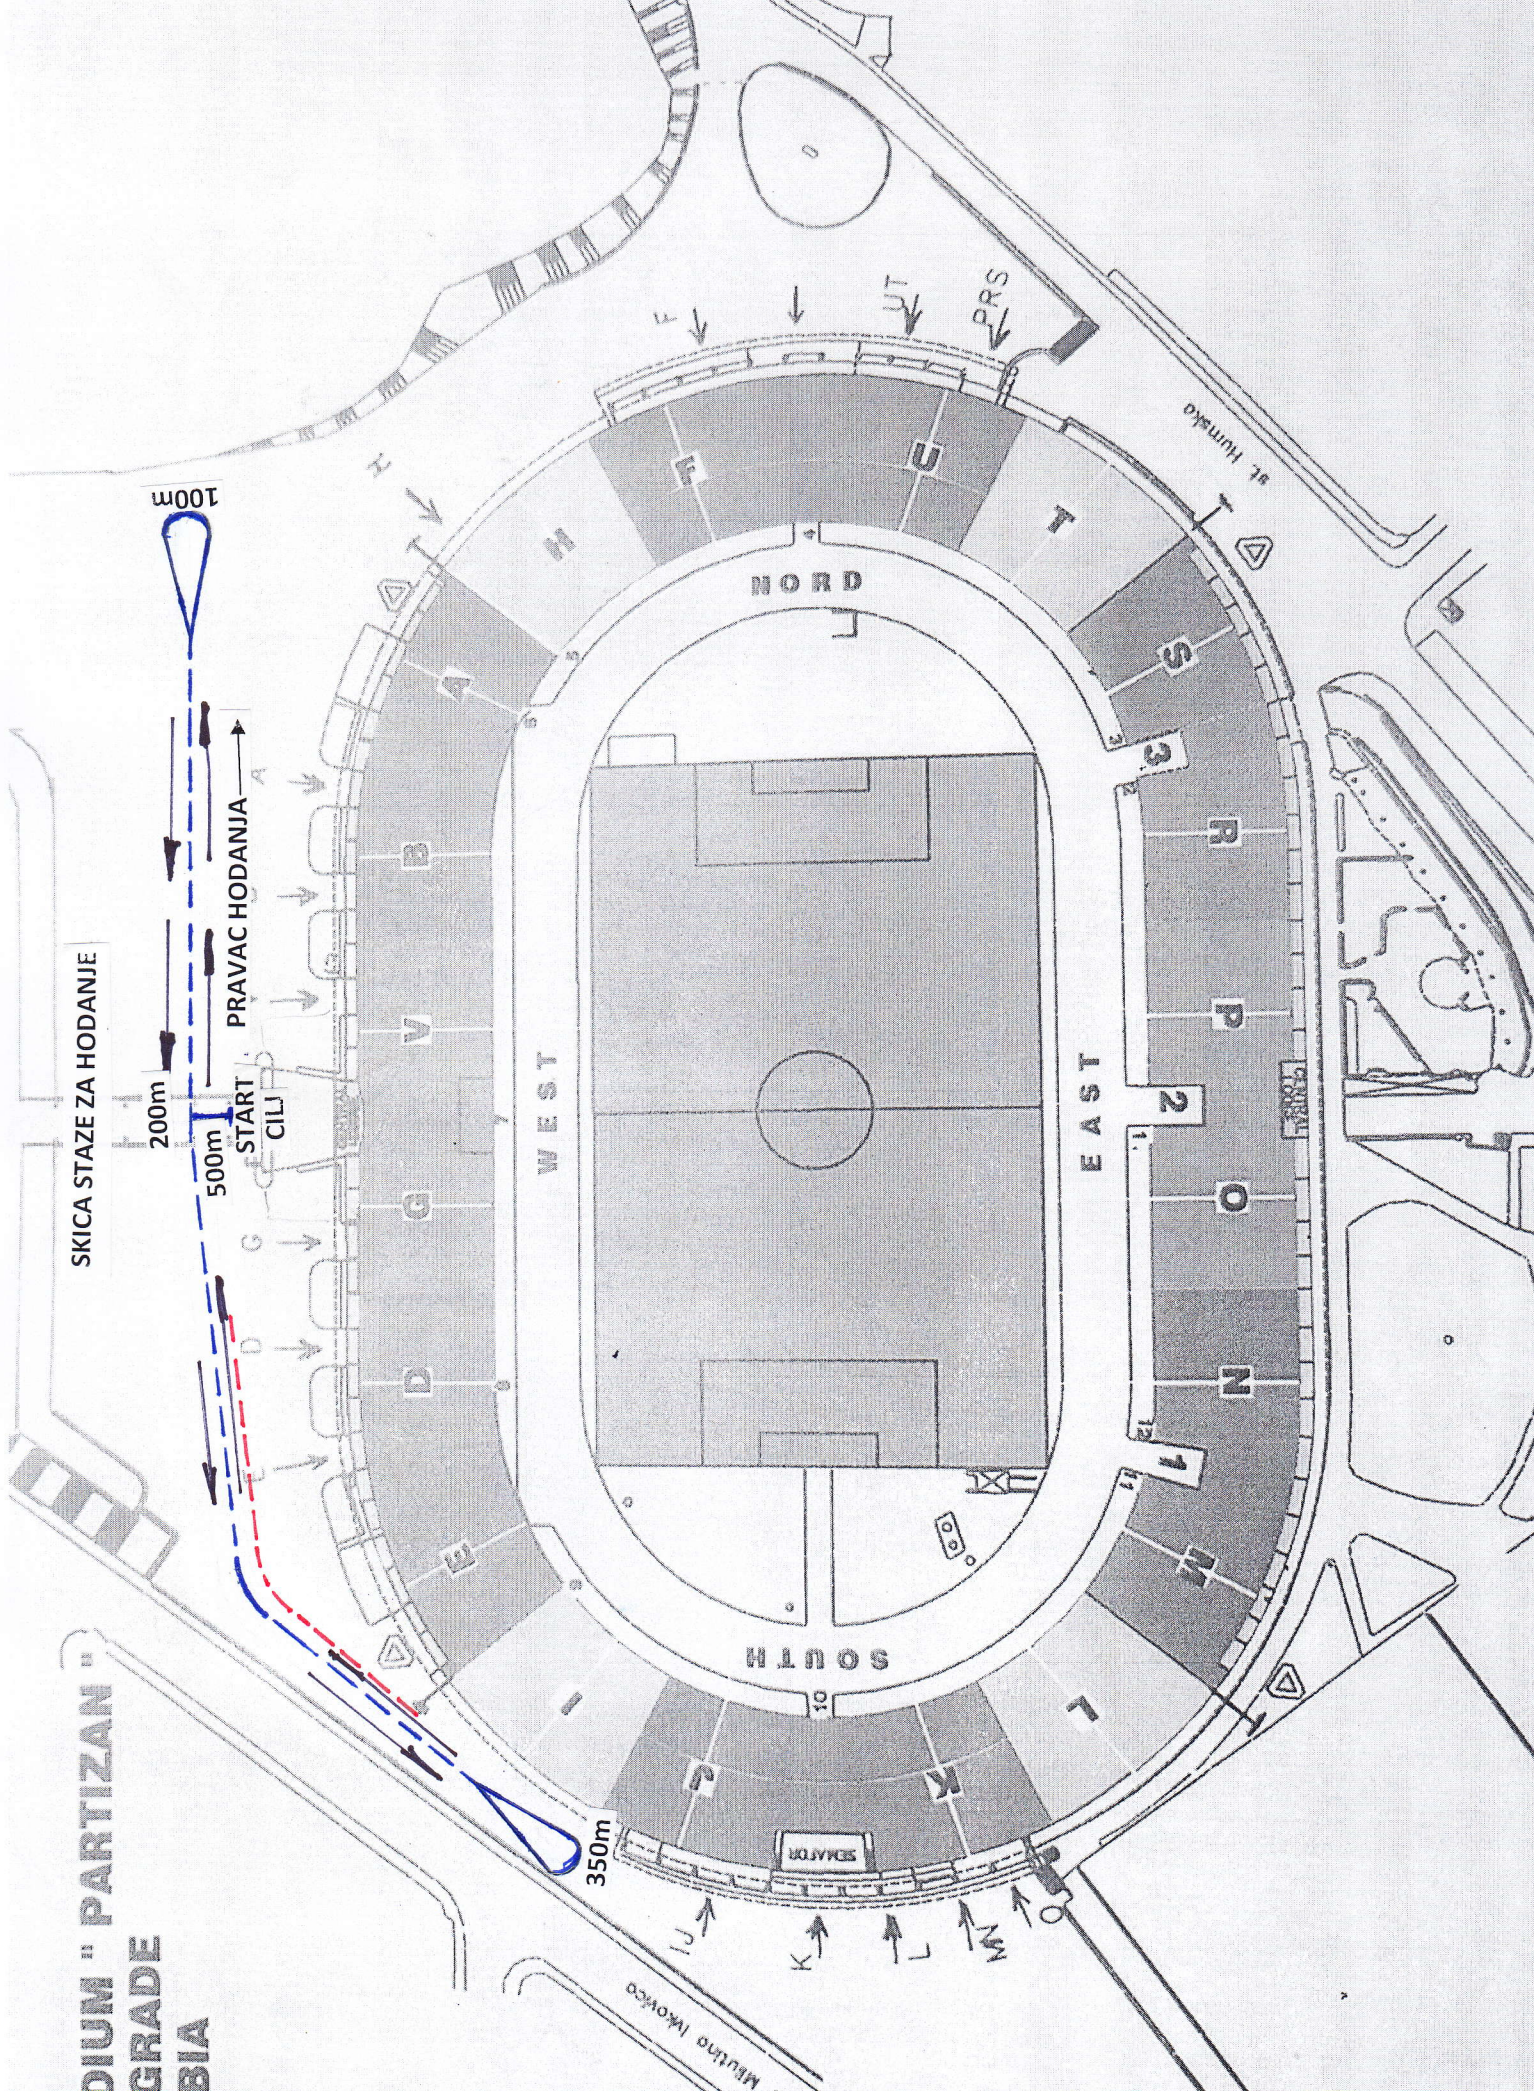

DIJUM "PARTIZAN" GRADE BIA

100m

SKICA STAZE ZA HODANJE

PRAVAC HODANJA

200m

500m

START
CILJ

350m

NORTH

WEST

EAST

SOUTH

Bulvarka Humska

Bulvarka Iakovica

PRIS
ULI

GENERAL
TORE

SEMPER

100m

200m

500m

350m

NORTH

WEST

EAST

SOUTH

Bulvarka Humska

Bulvarka Iakovica

PRIS
ULI

GENERAL
TORE

SEMPER